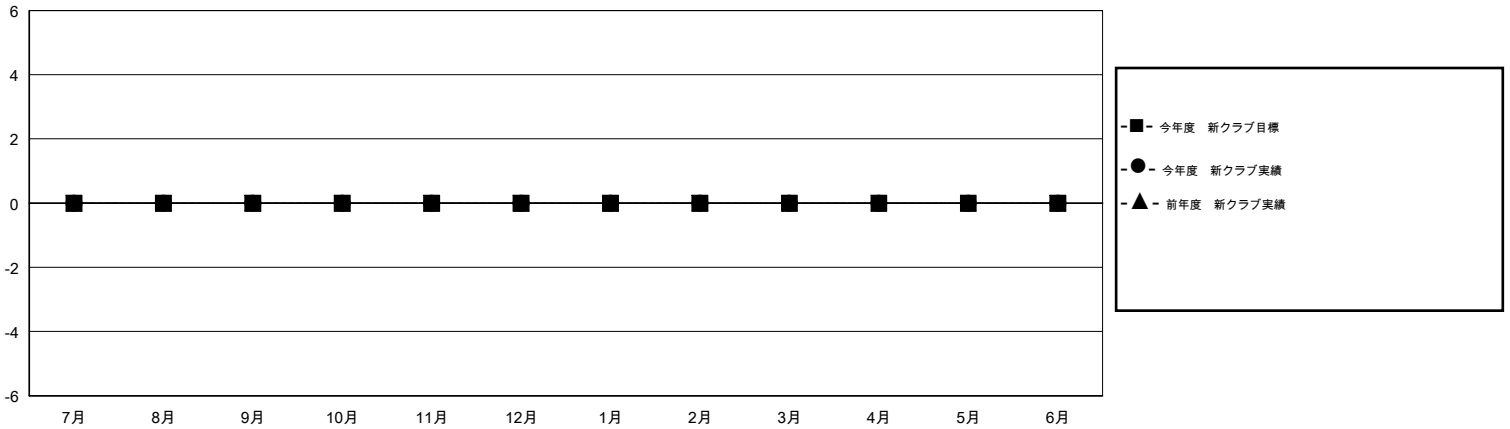

MONTHLY MEMBERSHIP PROGRESS REPORT

District 337 B

Results as of: 7/31/2014

GMT: Chikao Suzuki

地域 JAPAN

GMT会則地域 5-Jap

クラブ					名				
結果: 2014-2015					結果: 2014-2015				
四半期	新クラブ目標	実際の新クラブ	実際の解散クラブ	実際の純増/純減	四半期	新会員目標	実際の追加登録会員数	実際の退会者	実際の純増/純減
7月/8月/9月	0	0	0	0	7月/8月/9月	0	112	29	83
10月/11月/12月	0	0	0	0	10月/11月/12月	0	0	0	0
1月/2月/3月	0	0	0	0	1月/2月/3月	0	0	0	0
4月/5月/6月	0	0	0	0	4月/5月/6月	0	0	0	0

新クラブ目標及び実績累計