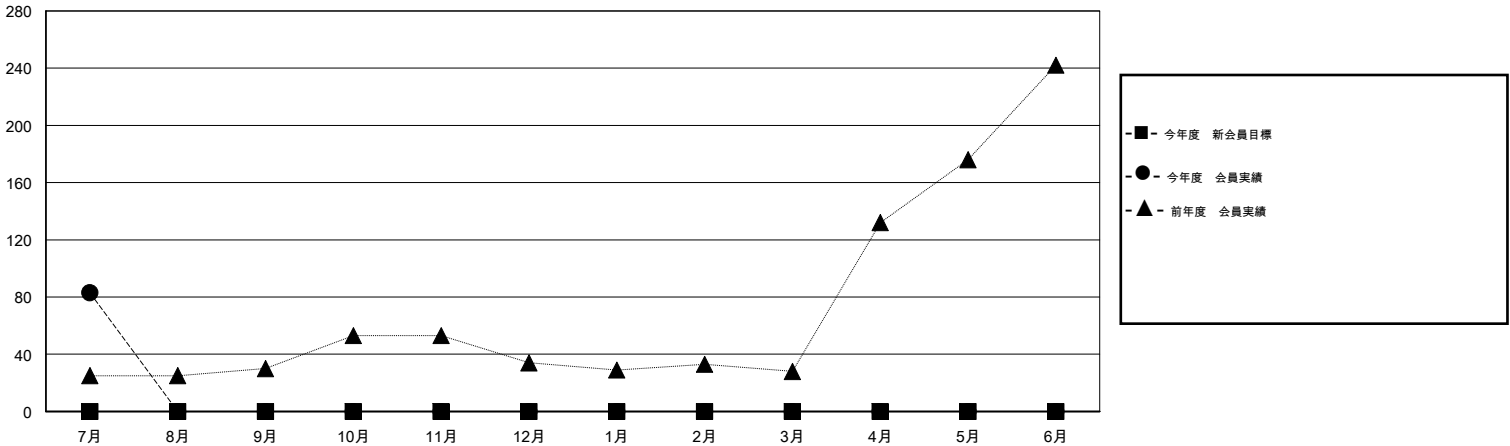

MONTHLY MEMBERSHIP PROGRESS REPORT

District 337 B

Results as of: 7/31/2014

GMT: Chikao Suzuki

地域 JAPAN

GMT会則地域 5-Jap

クラブ					名				
結果: 2014-2015					結果: 2014-2015				
四半期	新クラブ目標	実際の新クラブ	実際の解散クラブ	実際の純増/純減	四半期	新会員目標	実際の追加登録会員数	実際の退会者	実際の純増/純減
7月/8月/9月	0	0	0	0	7月/8月/9月	0	112	29	83
10月/11月/12月	0	0	0	0	10月/11月/12月	0	0	0	0
1月/2月/3月	0	0	0	0	1月/2月/3月	0	0	0	0
4月/5月/6月	0	0	0	0	4月/5月/6月	0	0	0	0

新クラブ目標及び実績累計

会員目標及び実績累計

解散クラブ: 0	31 CLUBS OF 69 一名以上の新会員を登録	男女別 男性 2,125 (81.79%) 女性 473 (18.21%)
退会者 物故会員 3 クラブ解散 0 その他 26 合計 29	健康診断データはこちら	家族会員 700 世帯主 319 世帯主以外 381